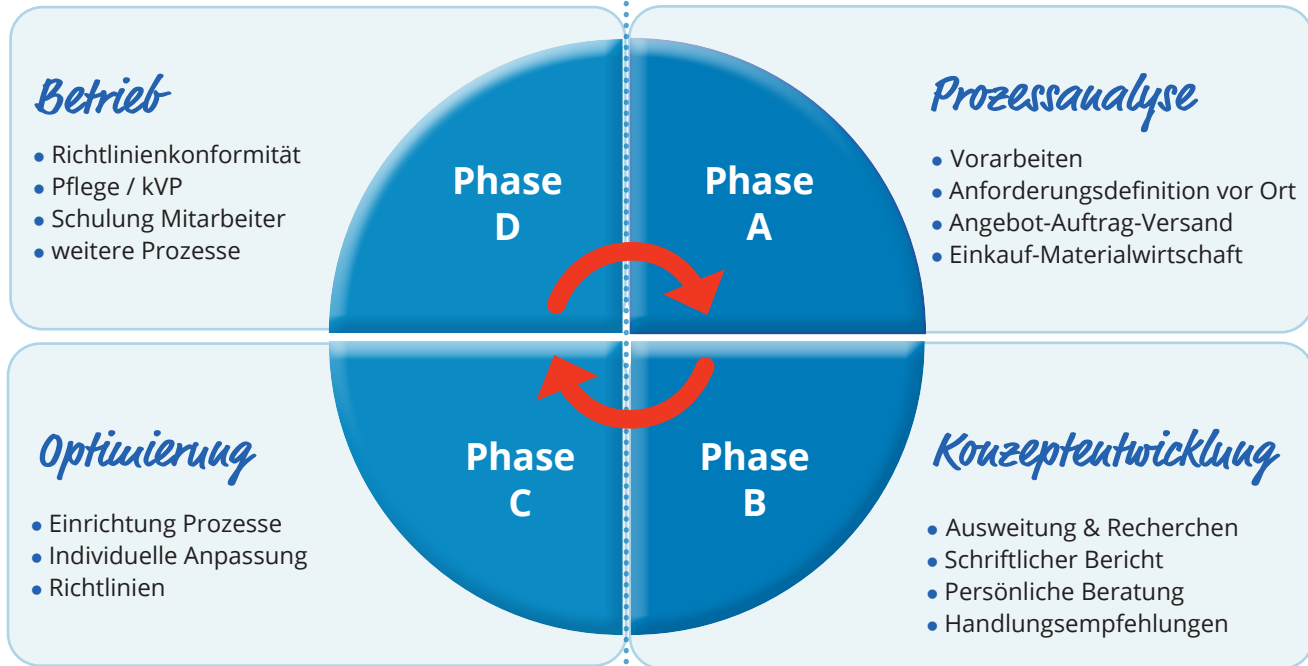

Förderung Ihres unternehmerischen Know-hows

HUBER
Datenschutz

BAFA Förderung bis zu 50 % der Investitionssumme

BAFA Unternehmensberater

KERN-PROZESSANALYSE

Der Europäische Sozialfonds (ESF) fördert:	
Beratung Phase A + B (Fixpreis)	3.000 EUR
abzüglich staatliche Förderung	-1.500 EUR
Ihr Anteil	1.500 EUR